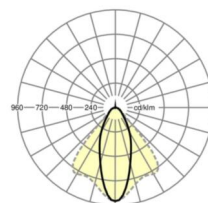

электротехника

Балласт	Электронный драйвер (1 штука)
Мощность системы	26W
сетевое напряжение	230V/50Hz
класс энергосбережения/Источник света	E

Оптика

Оснастка	LED, цветопередача/оттенок света CRI ≥ 80 / 3000K
Допуск для координаты цветности (MacAdam)	3SDCM
Фотобиологическая безопасность (светильник)	RG1
Номинальный световой поток	4108lm
Срок службы LED	50000h L80/B10 (Tq 45°C)
светоотдача светильников	160lm/W
Угол излучения	40° (C0) / 85° (C90)
UGR поп./вдоль	17.4 / 19.1

Механика

цвет корпуса	белый стандартный для электротехники RAL 9016
размеры (LxWxH/DxH)	1531mm x 55mm x 37mm
вес (нетто)	1.9kg
Вид монтажа	сборка трековых систем, световая структура

DEEP-LINK

<https://www.regiolux.de/ru/article/19420004080>

Ссылка LED 4000lm 830
ηLB 100 %
Φ ↓/↑ 99 % / 1 %
UGR поп./вдоль 17.4 / 19.1

размеры

L	1531 mm	Длина
B	55 mm	Ширина
H	37 mm	Высота