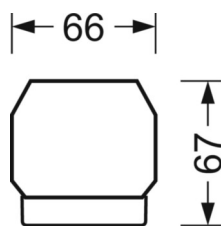

Механика

цвет корпуса	белый стандартный для электротехники RAL 9016
размеры (LxWxH/DxH)	1531mm x 55mm x 37mm
вес (нетто)	1.9kg
Вид монтажа	сборка трековых систем, световая структура

DEEP-LINK

<https://www.regiolux.de/ru/article/19420004080>

Ссылка LED 4000lm 830
ηLB 100 %
Φ ↓/↑ 99 % / 1 %
UGR поп./вдоль 17.4 / 19.1

размеры

L	1531 mm	Длина
B	55 mm	Ширина
H	37 mm	Высота